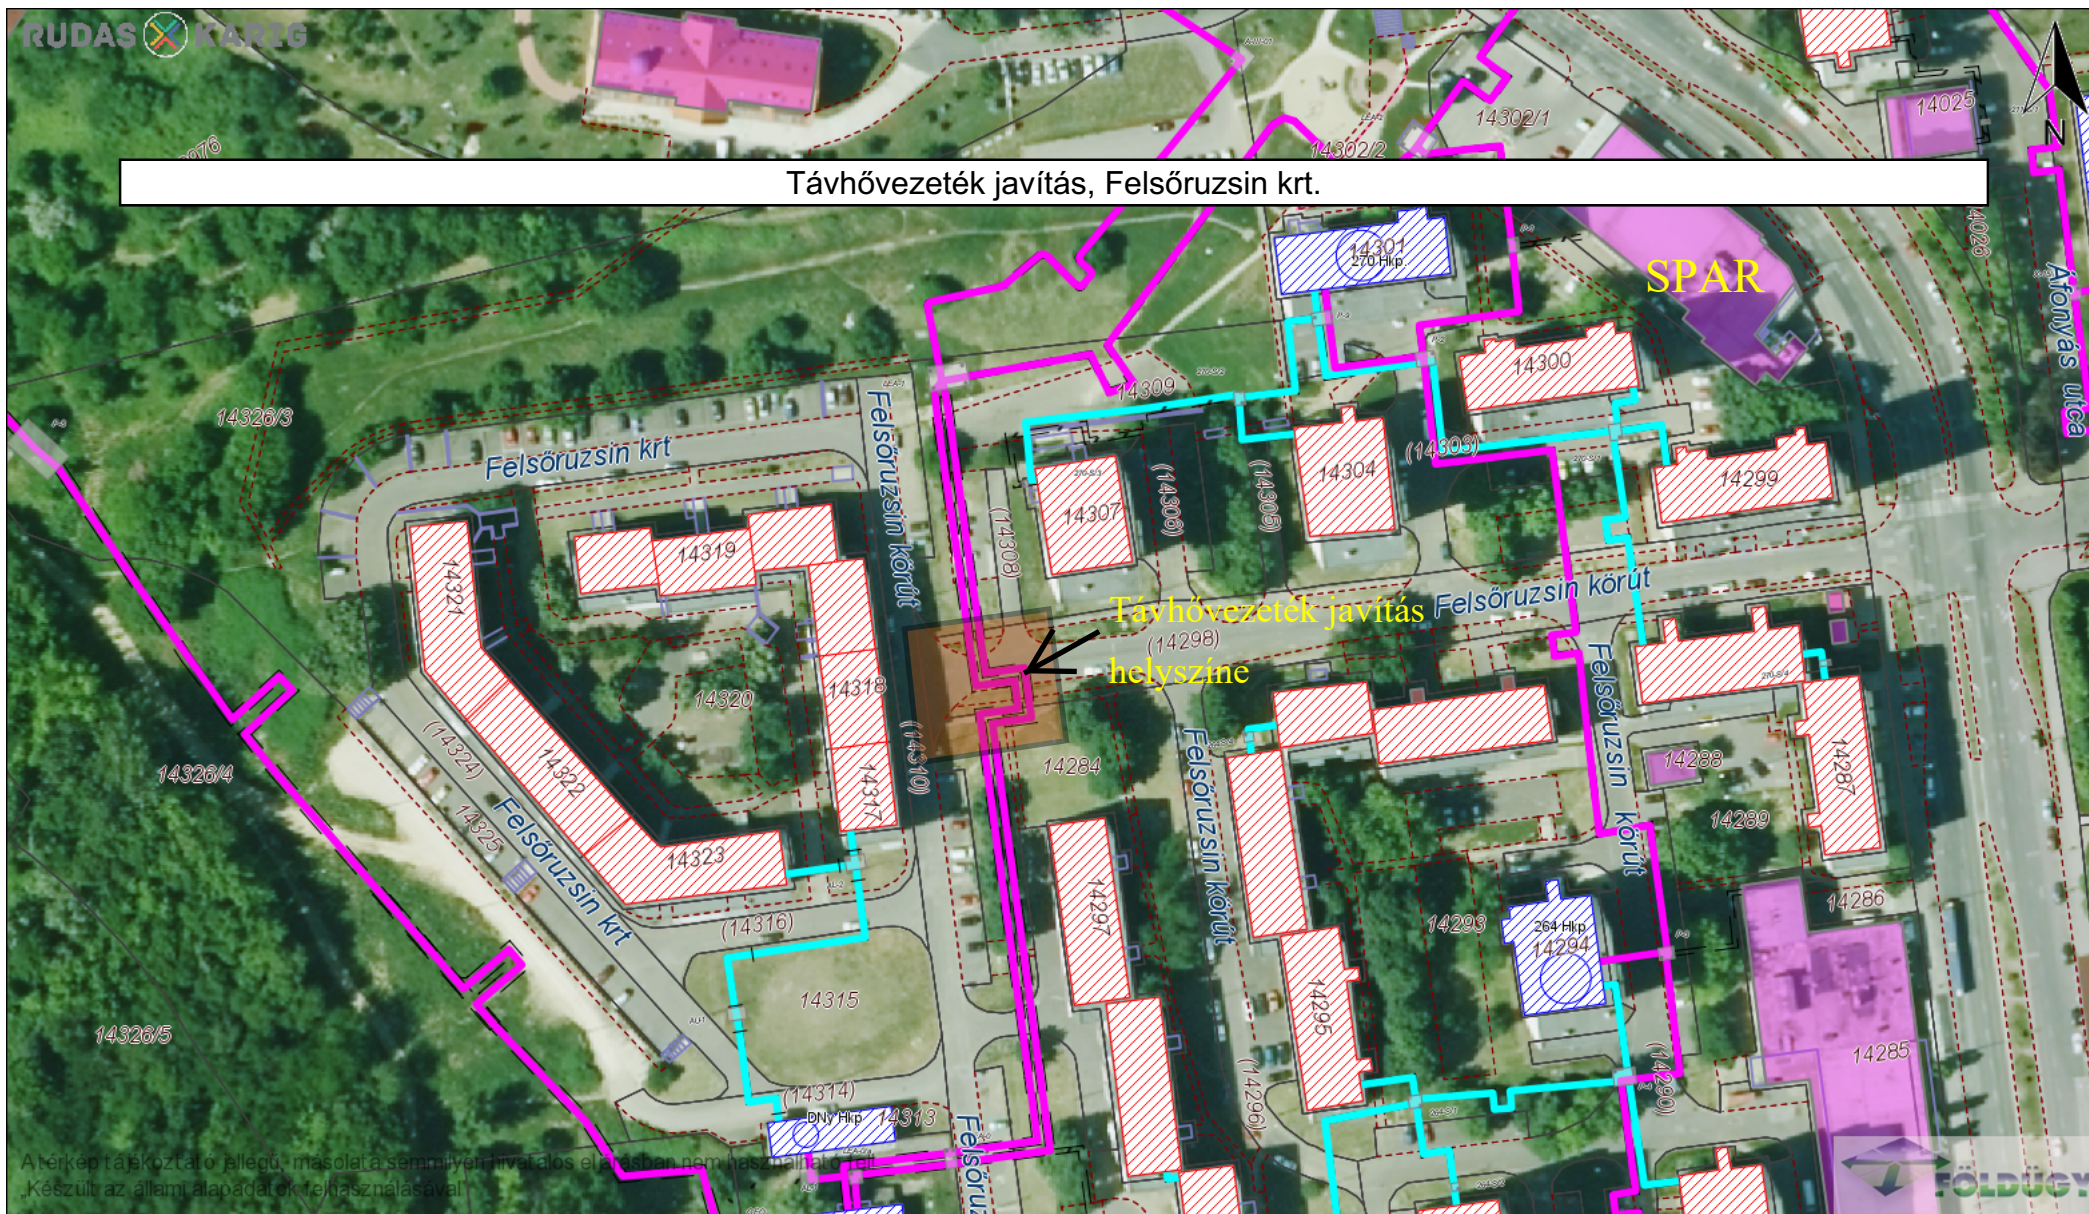

Távhővezeték javítás, Felsőruzsín crt.

A térkép tájékoztató jellegű, másolata semmilyen hivatalos eljárásban nem használható fel!
Készült az állami alapadatok felhasználásával.

Dátum: 2021.09.17 11:26

Készítette: Miskolc GISPÁN Felhő

Méretarány: 1:1500

Koordináta: 778536.44, 305673.71 - 778951.83, 305913.42

Megjegyzés: